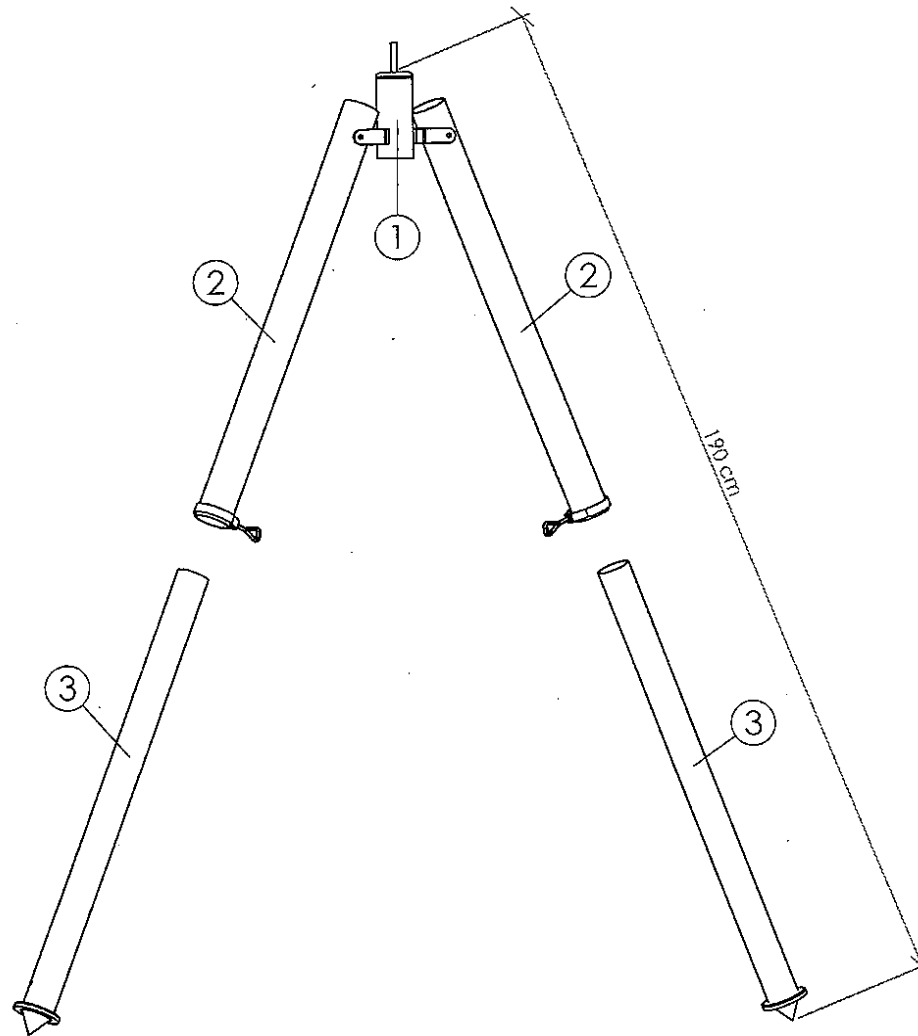

premium

Eingangszirkel Rundzelt 300

St 28/25 x 1 mm

Art.-Nr. 25 825 000
(800905-1)

SIGNATURE: 30.01.13, Schw.

Nr.	Art.-Nr.:	Ø x Länge, Ø x length	Menge/qty.	Zubehör/accessory	Menge/quantity
1	572128502006	28 x 60 mm, 2 x LBF28	1	 Ø 28 mm	2
2	572128107018-1	28 x 1070 mm	2	 Ø 28 mm	2
3	572125107010	25 x 1070 mm m.BSP	2		

premium

Eingangszirkel Rundzelt 250

St 22/19 x 1 mm

Art.-Nr: 28 822 000
(800905)

SIGNATURE: 03.05.12. Schw.

Nr.	Art.-Nr.:	∅ x Länge, ∅ x length	Menge/qty.	Zubehör/accessory	Menge/quantity
1	572122502006	22 x 110 mm, 2 x LBF22	1		
2	572122104018-1	22 x 1040 mm	2	 ∅ 22 mm	2
3	572119104010-1	19 x 1040 mm m.BSP	2		