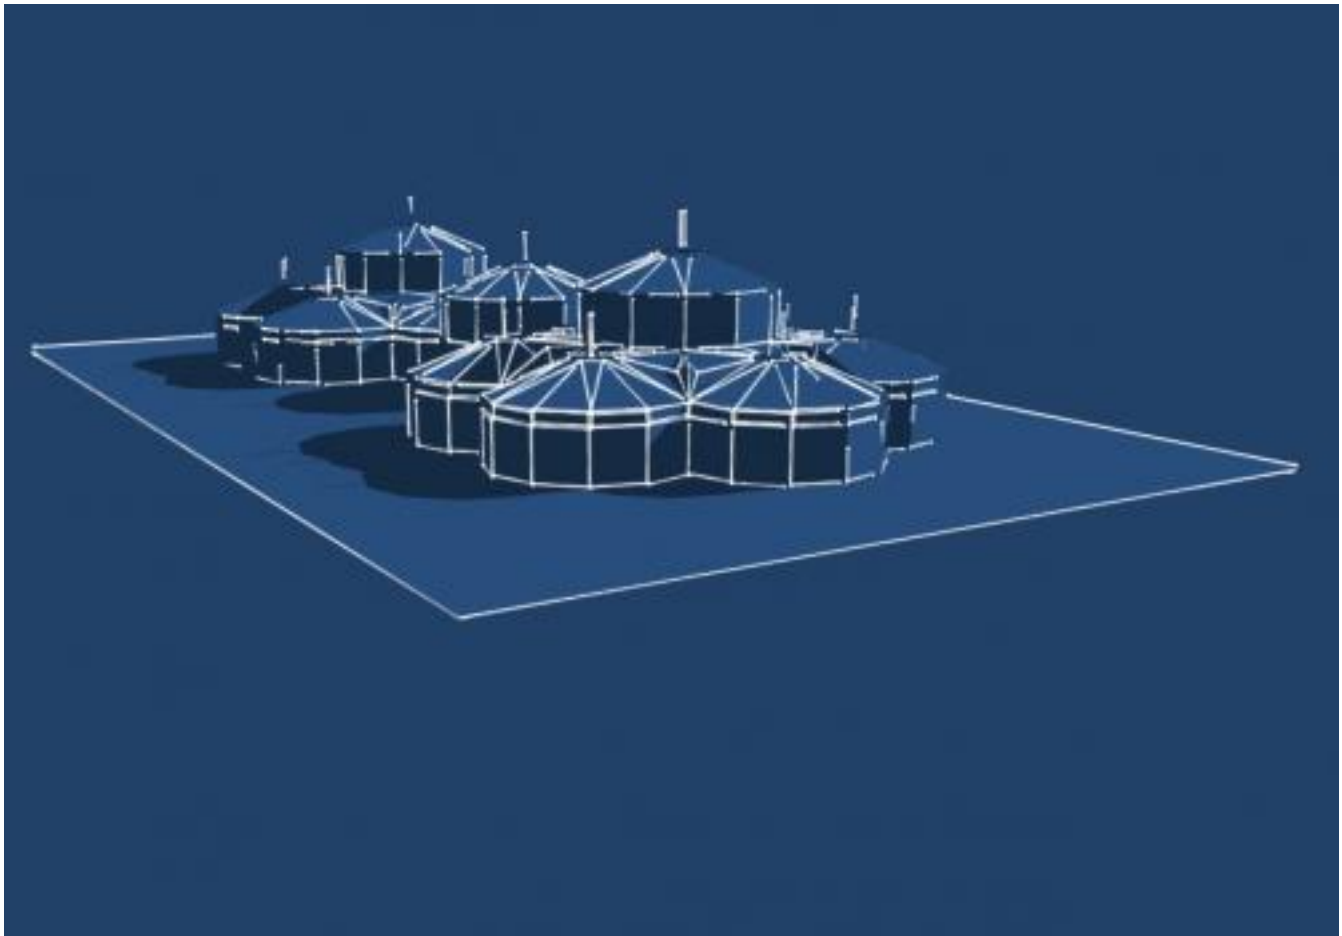

Tags: [stempel](#) [6]

Kohten und Jurten bei Google Sketchup

-
- 19899 Aufrufe

Anhang

Größe

 [fenster_folie_textur.jpg](#) [7]

11.48 KB

 [viereck_sketchup_Kopie.jpg](#) [8]

16.99 KB

Der Grundstein ist gelegt. Mit dem Start von Google Sketchup entstehen gerade die ersten Kohten und Jurten in der 3D Galerie von Google. Wir wollen versuchen, an dieser Stelle, die wichtigsten Links zusammen zu stellen, damit du siehst, was die anderen machen und auch auf das entsprechende Material zurückgreifen kannst.