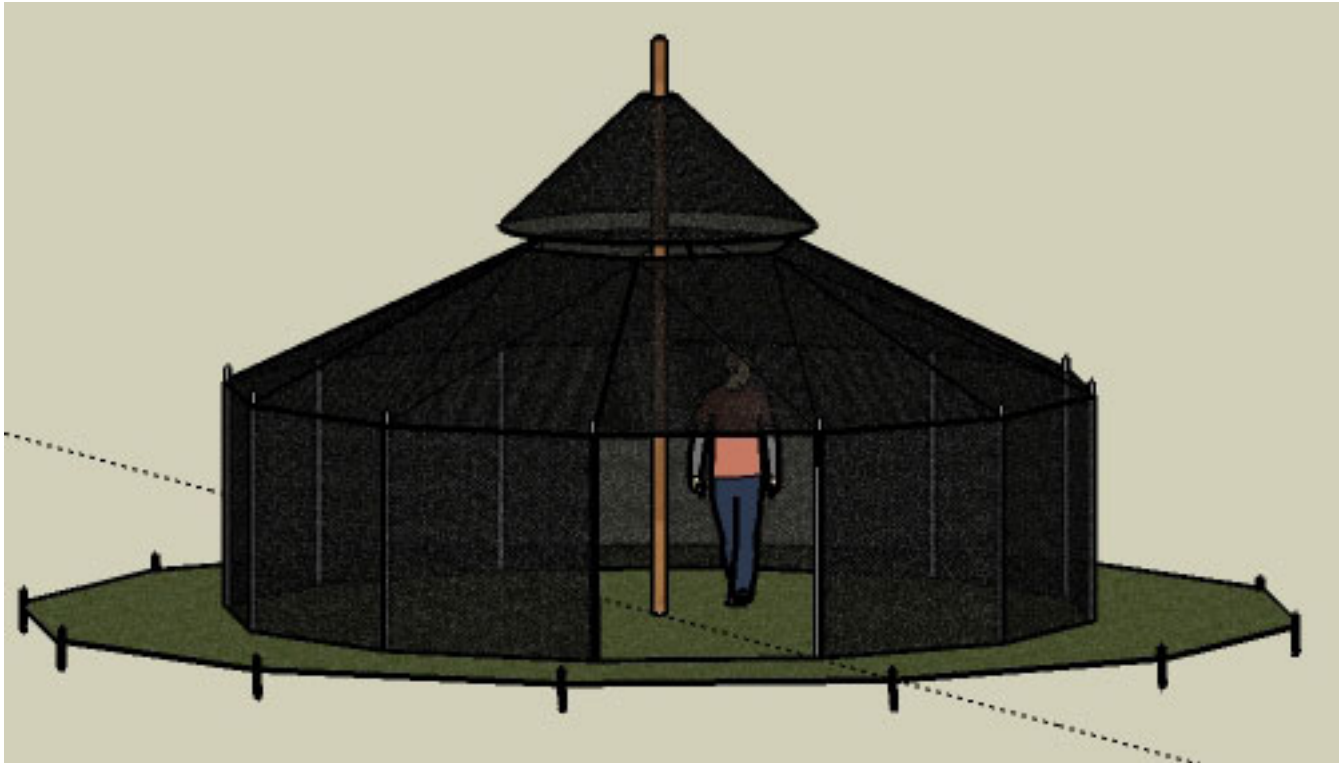

Die Welt der Schwarzelte in der dritten Dimension

Gespeichert von ralph am Mi., 09/19/2007 - 22:57

Zeichnen in der dritten Dimension war bisher der Profis vorbehalten, oder zumindest brauchte es viel Übung mit teurer Software, um passabel Ergebnisse zu erhalten. Damit räumt Google nun auf. Kostenlos kannst du dir die Einstiegsversion von GoogleSketchup herunterladen. Im Grunde ein einfaches und intuitiv zu erlernendes 3D-Programm. Auch wer keine Ahnung davon hat ist in einer Woche Design-Profi. Dank einigen guten Lernvideos gelangen selbst komplexe Sachen recht schnell. Die obige Jurte ist das Ergebnis eines Nachmittags nach der Installation der Software.

Doch der Clou kommt erst noch. Denn deine Gebilde kannst du in der Welt von Google veröffentlichen und der ganzen Welt zugänglich machen. So wie du dir auch den Eiffelturm und andere wichtige und unwichtige Dinge direkt in dein Sketchup laden kannst.

Und es kommt noch besser: Du kannst z.B. deine Gebäude bei Google Earth an den richtigen Fleck setzen, so dass dort jeder in der dritten Dimension spazieren gehen kann. So kannst du bestehende Häuser nachbasteln oder das letzte Zeltlager auf die Wiese bei Google Earth plazieren.